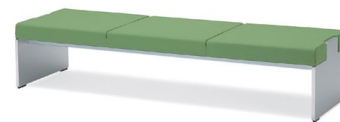

## 椅子等の料金

(布製品に限ります)

(標準的な汚れの場合です。極端な汚れ等の場合は別途見積させていただきます。)

事務椅子 (税抜)  
3,000 円

肘付 3,200 円  
座面のみ 2,500 円

ハイバック事務椅子 (税抜)  
4,500 円

肘付 4,700 円  
座面のみ 2,500 円

長椅子 (税抜)  
2,500 円~/席

(面積によって変わります)  
目安は幅 60cm を 1 席とします

背もたれ付き長椅子 (税抜)  
3,500 円~/席

(面積によって変わります)  
目安は幅 60cm を 1 席とします

ロビーチェア (税抜)  
二席 : 5,000 円  
三席 : 6,000 円

(三席以上 : 追加 2,000 円/席)  
(座面のみ : 各 1,000 円引き)

ダイニングチェア (税抜)  
3,500 円

座面のみ 3,000 円

ラウンジソファ (税抜)  
8,000 円

一人掛けソファ (税抜)  
5,500 円

三人掛けソファ (税抜)  
15,500 円

二人掛け : 10,000 円